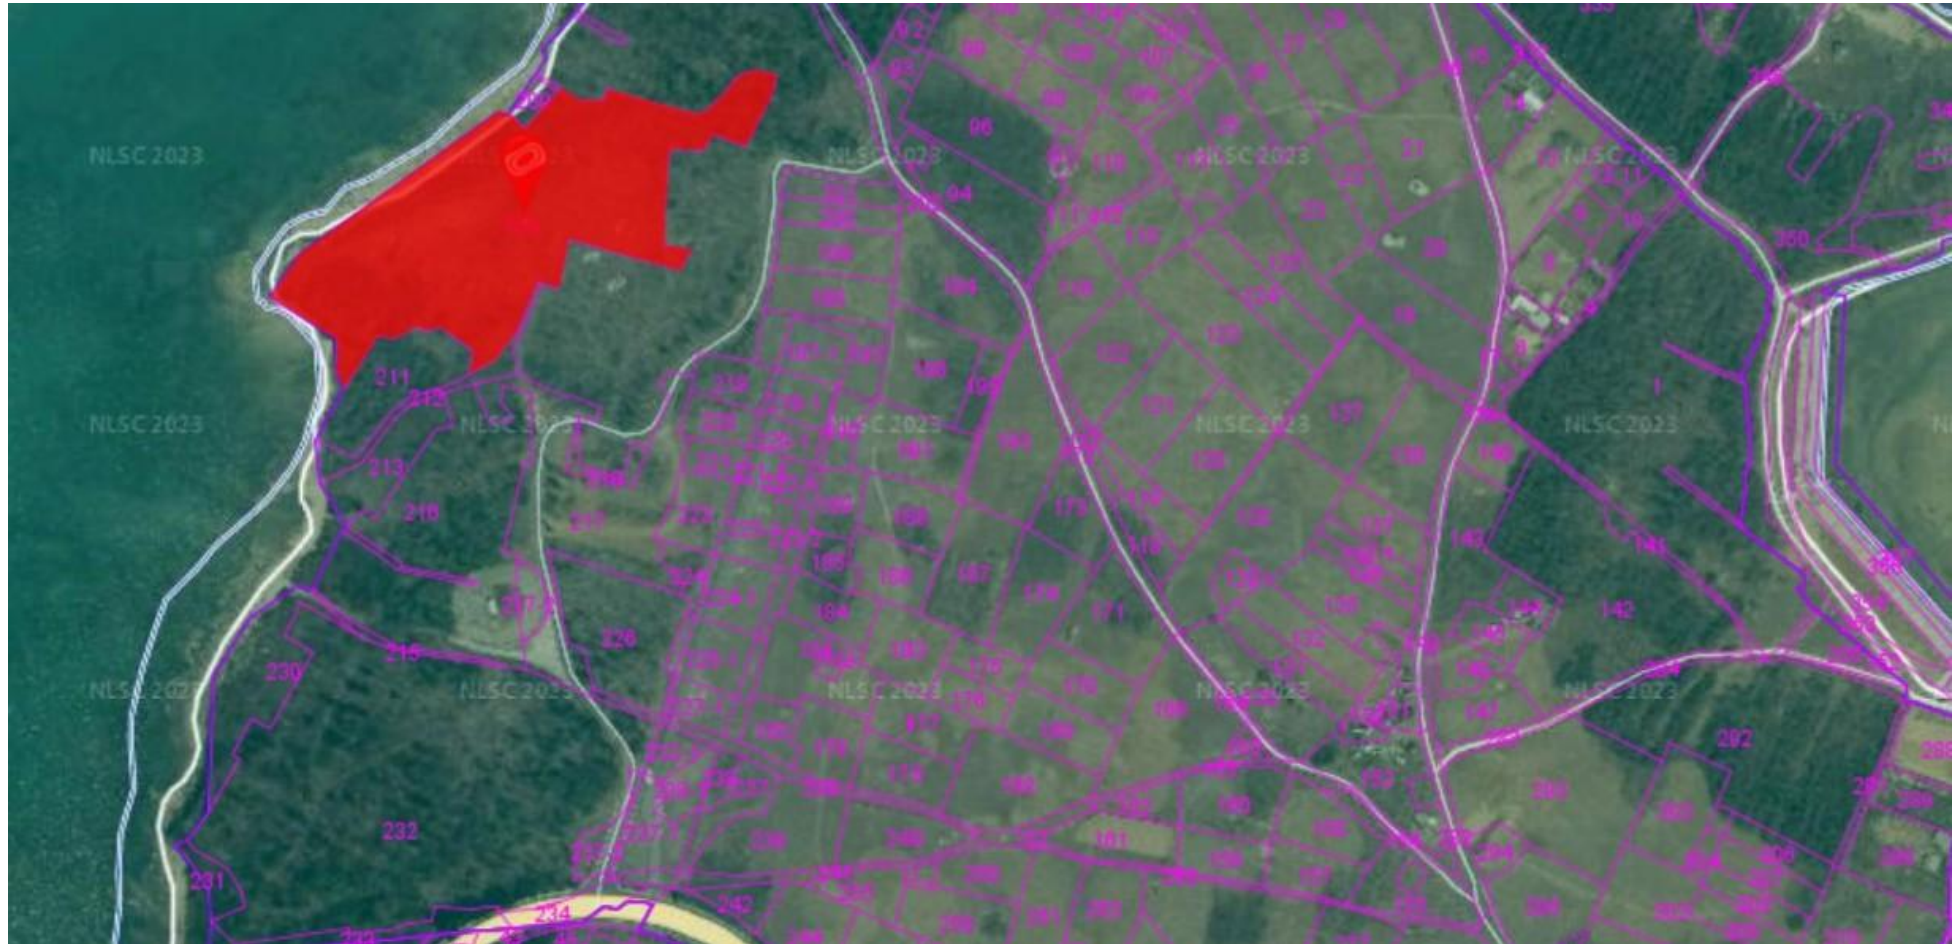

澎湖縣湖西鄉第四公墓範圍內土地空照圖